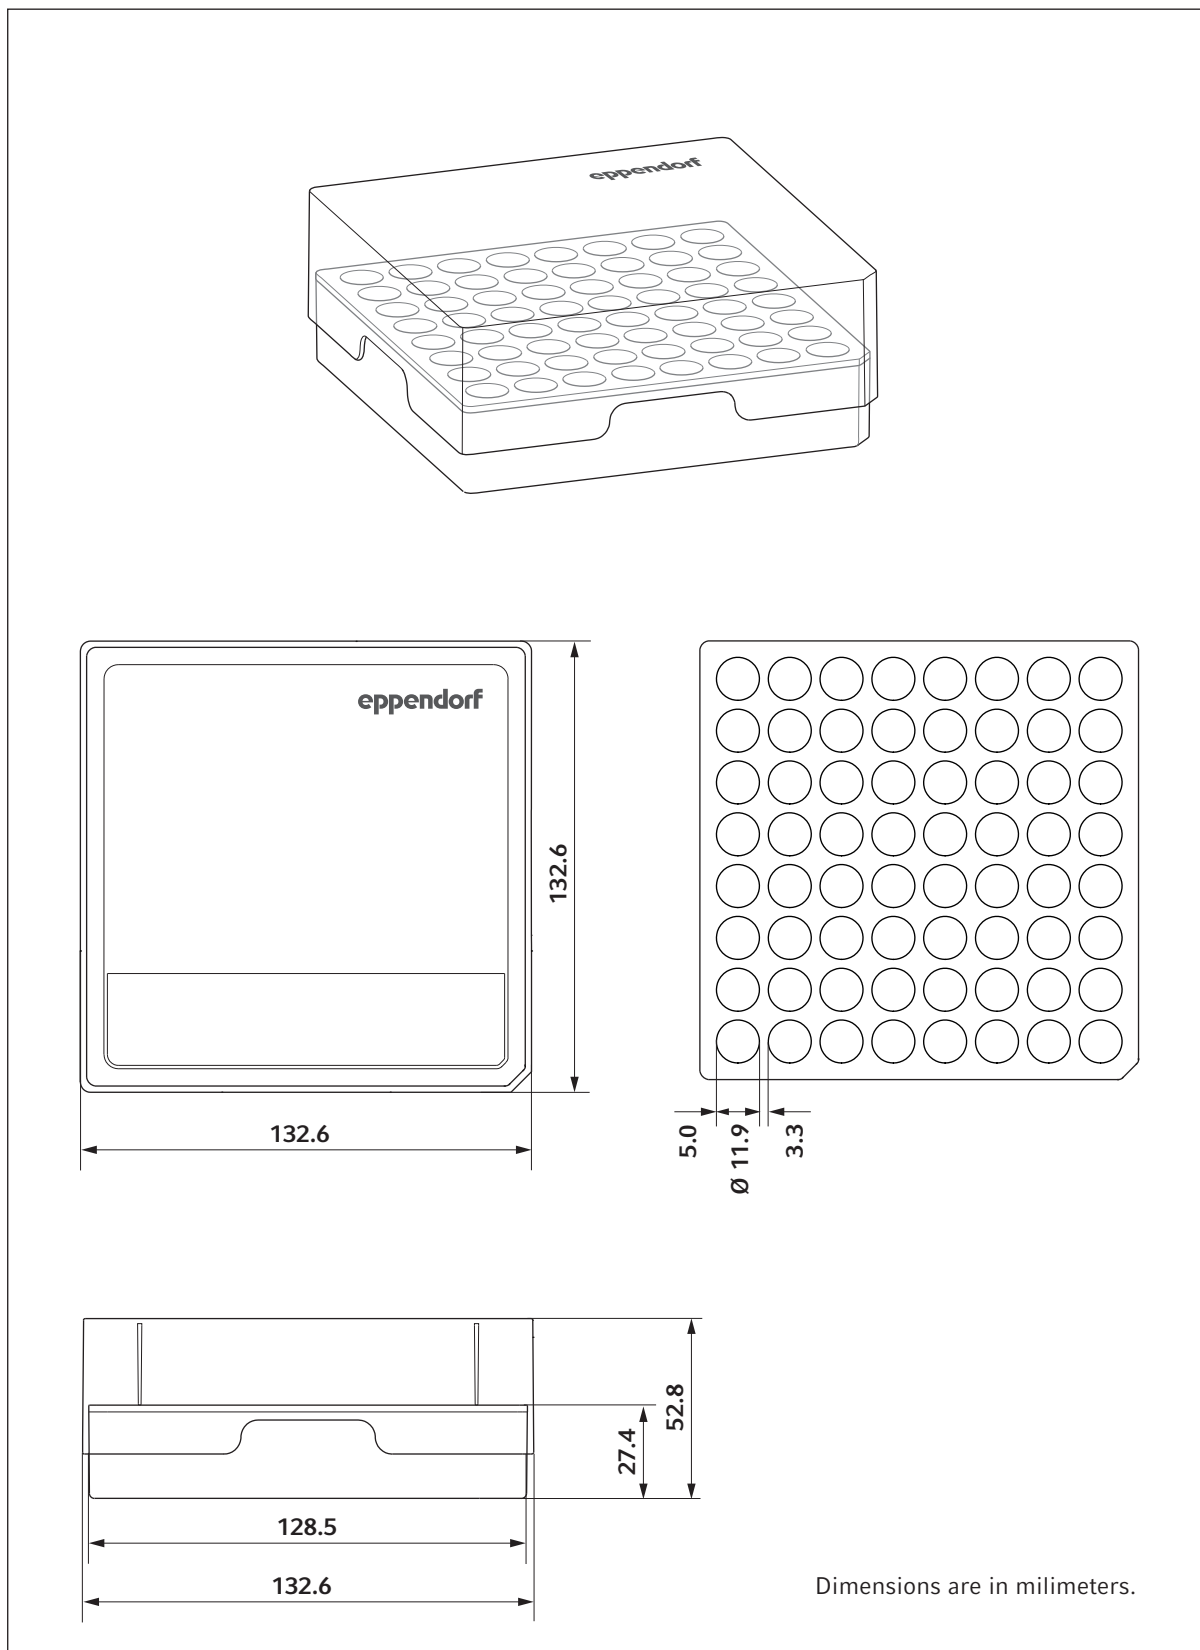

Technical Data Sheet

Eppendorf Storage Box 2 inch, 8 x 8

English (EN)

Your local distributor: www.eppendorf.com/contact

Eppendorf AG · 22331 Hamburg · Germany

eppendorf@eppendorf.com · www.eppendorf.com