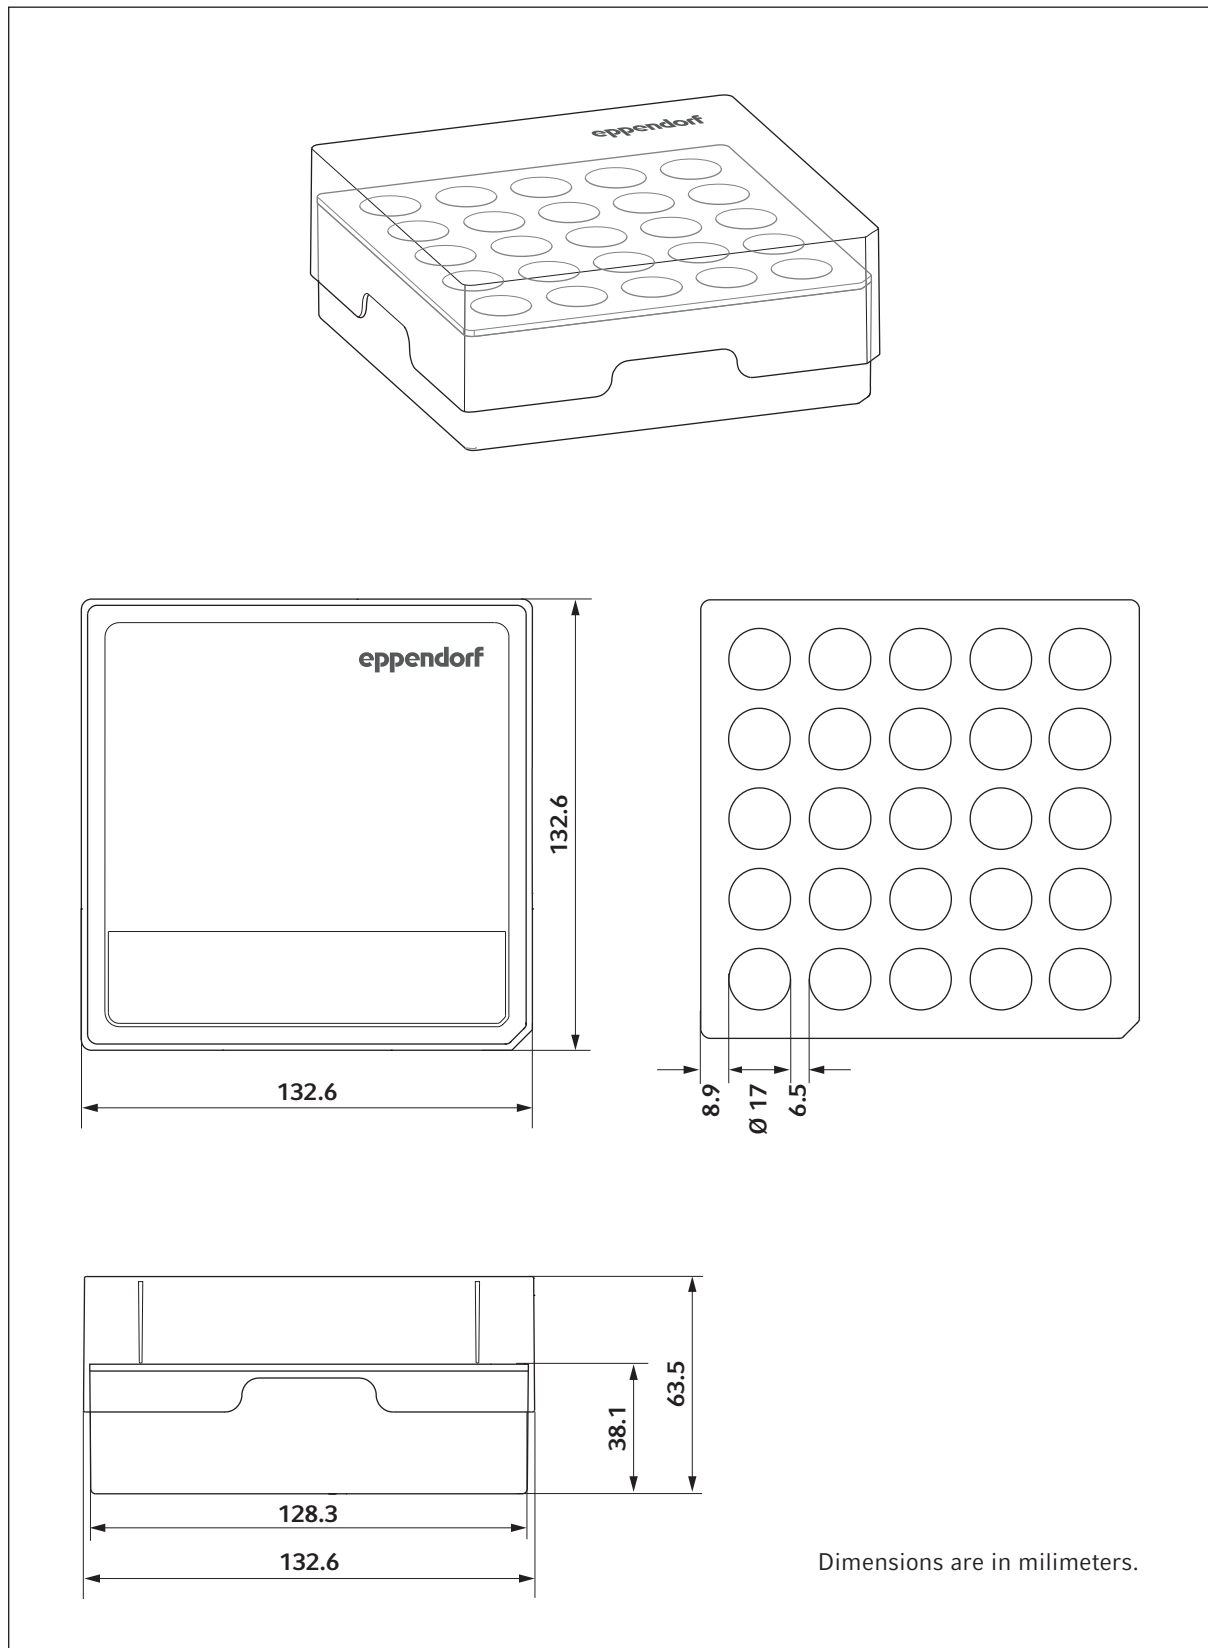

Technical Data Sheet

Eppendorf Storage Box 2.5 inch 5 x 5
English (EN)

Your local distributor: www.eppendorf.com/contact
Eppendorf AG · 22331 Hamburg · Germany
eppendorf@eppendorf.com · www.eppendorf.com