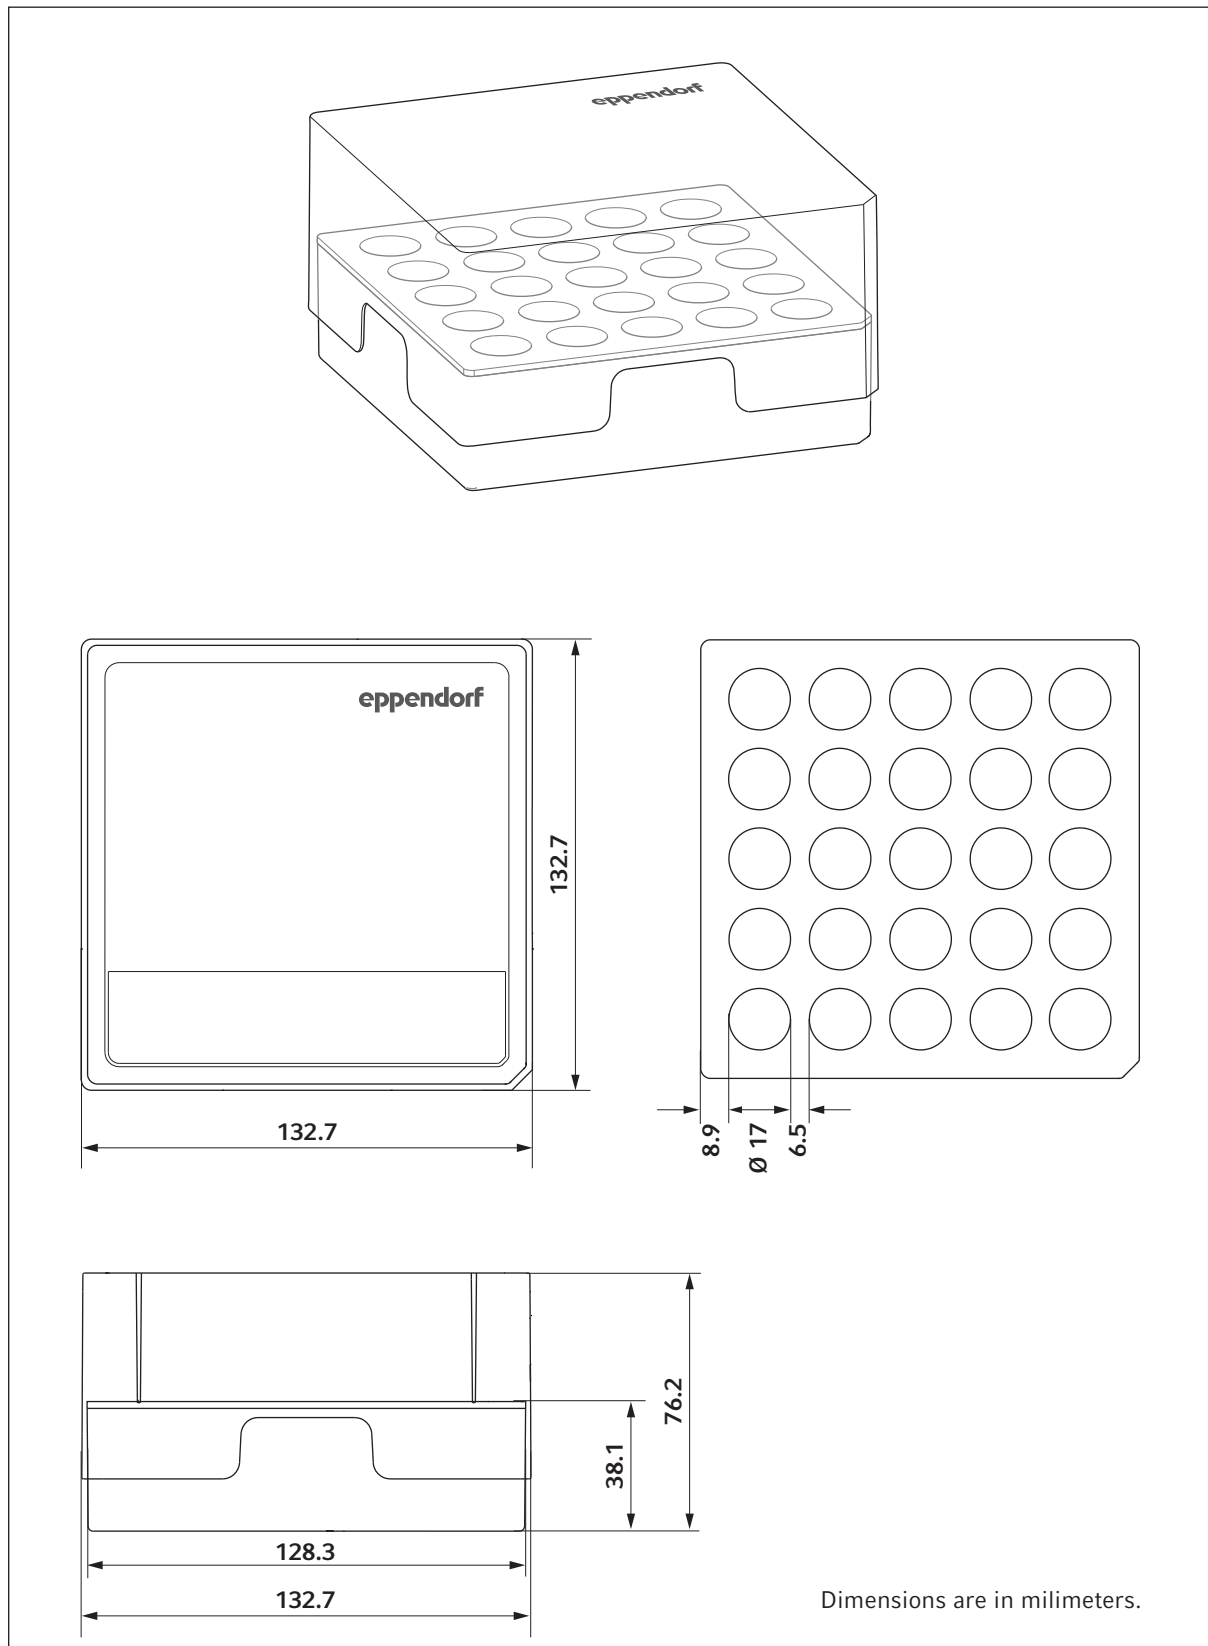

## Technical Data Sheet

Eppendorf Storage Box 3 inch, 5 x 5  
English (EN)

Your local distributor: [www.eppendorf.com/contact](http://www.eppendorf.com/contact)  
Eppendorf AG · 22331 Hamburg · Germany  
[eppendorf@eppendorf.com](mailto:eppendorf@eppendorf.com) · [www.eppendorf.com](http://www.eppendorf.com)