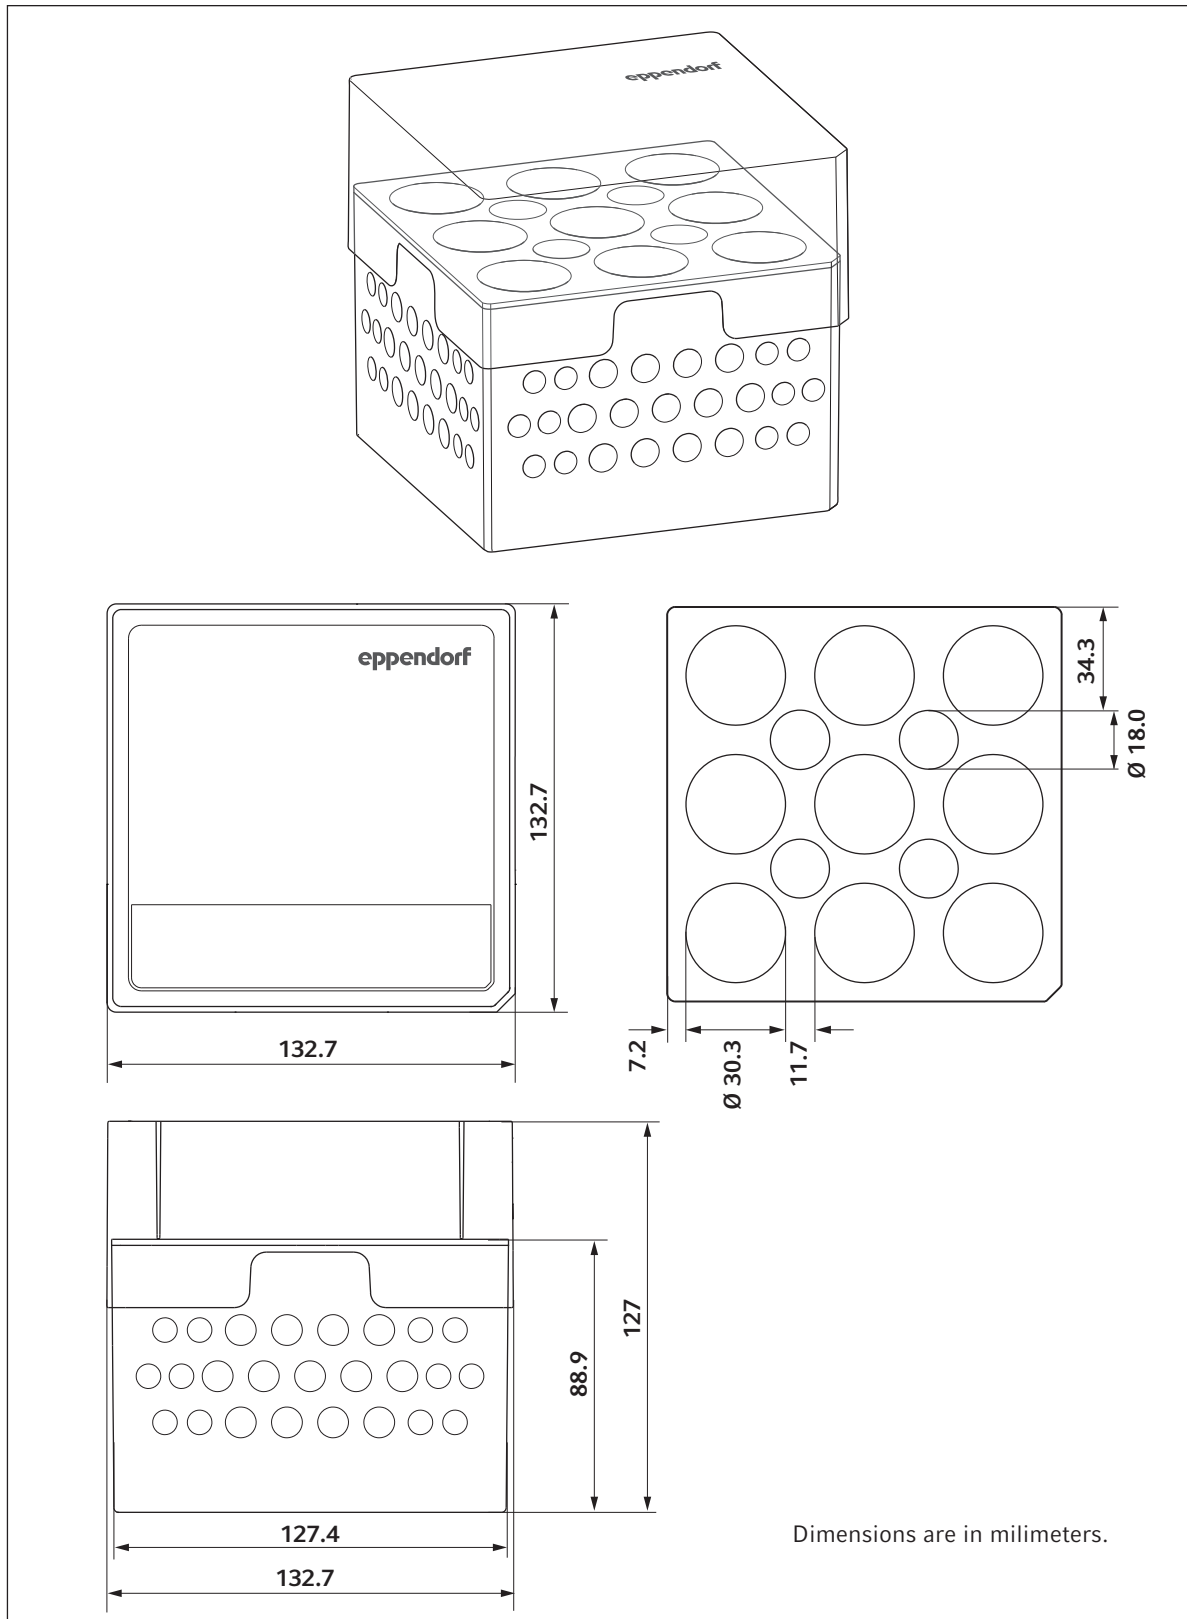

## Technical Data Sheet

Eppendorf Storage Box 5 inch 3 x 3  
English (EN)

Your local distributor: [www.eppendorf.com/contact](http://www.eppendorf.com/contact)  
Eppendorf AG · 22331 Hamburg · Germany  
[eppendorf@eppendorf.com](mailto:eppendorf@eppendorf.com) · [www.eppendorf.com](http://www.eppendorf.com)