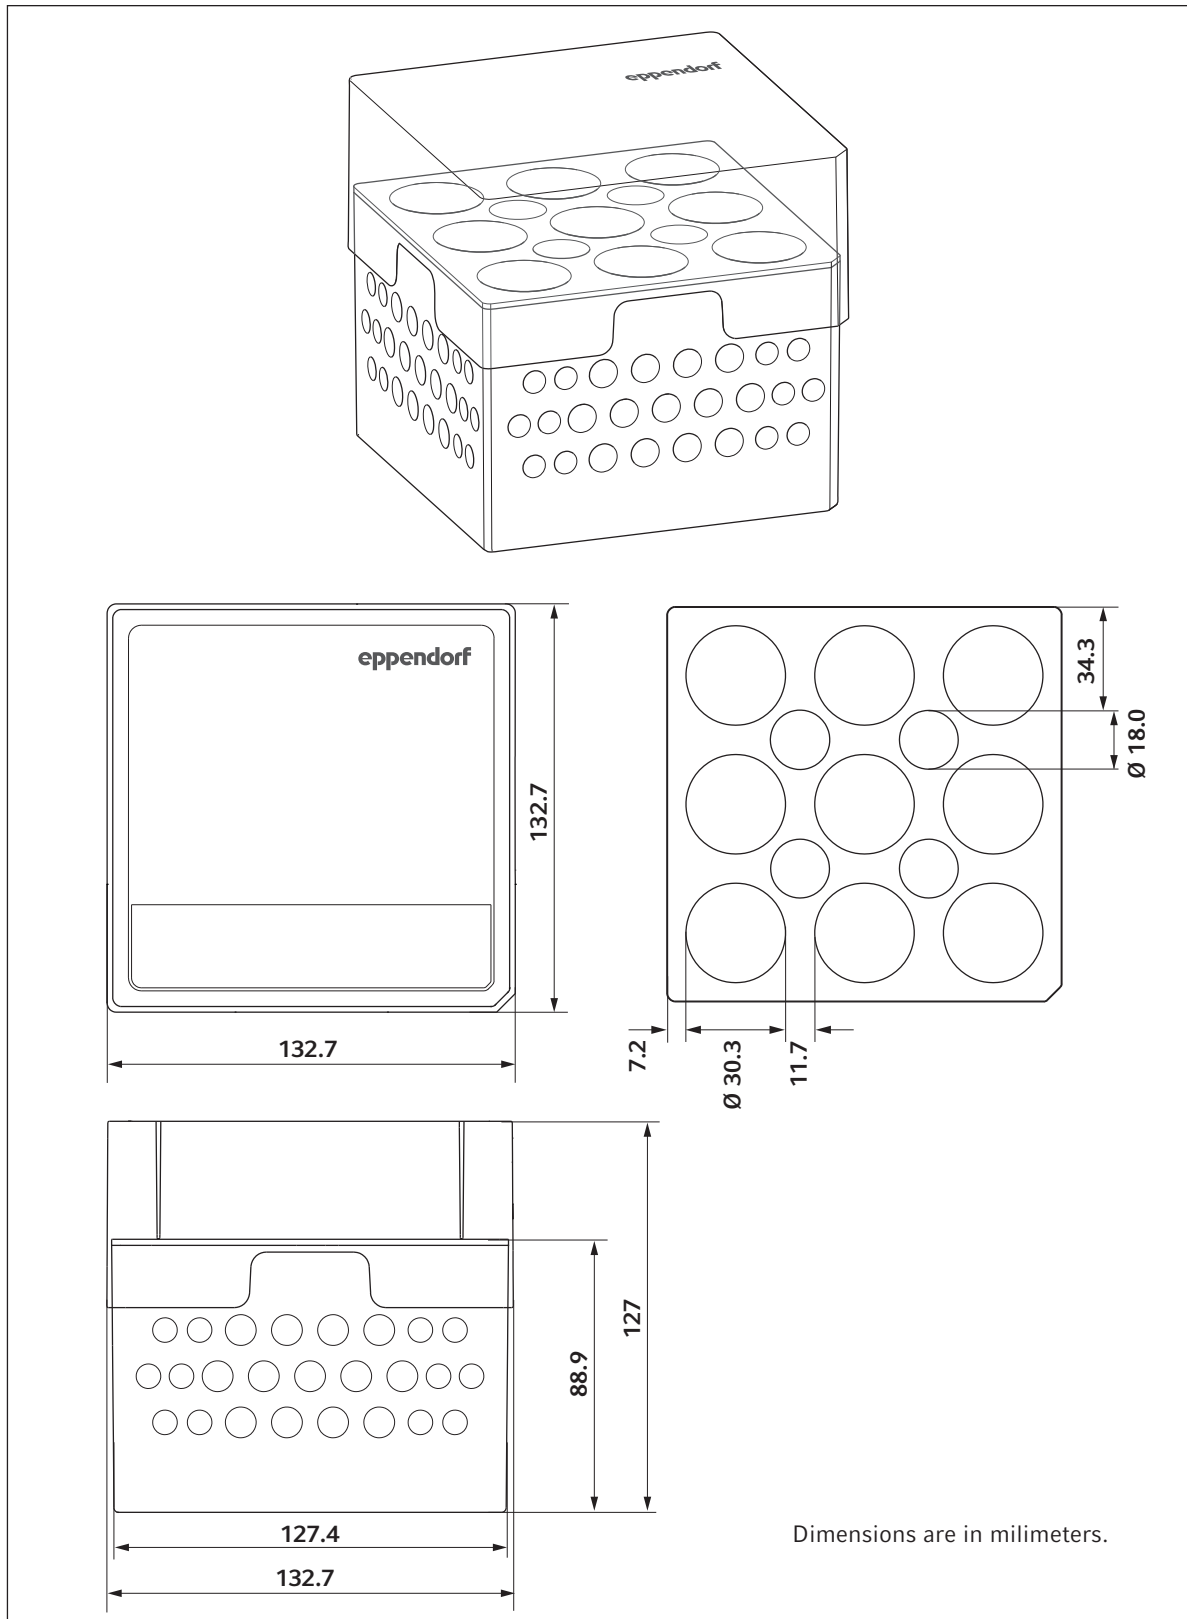

Technical Data Sheet

Eppendorf Storage Box 5 inch 3 x 3
English (EN)

Your local distributor: www.eppendorf.com/contact
Eppendorf AG · 22331 Hamburg · Germany
eppendorf@eppendorf.com · www.eppendorf.com