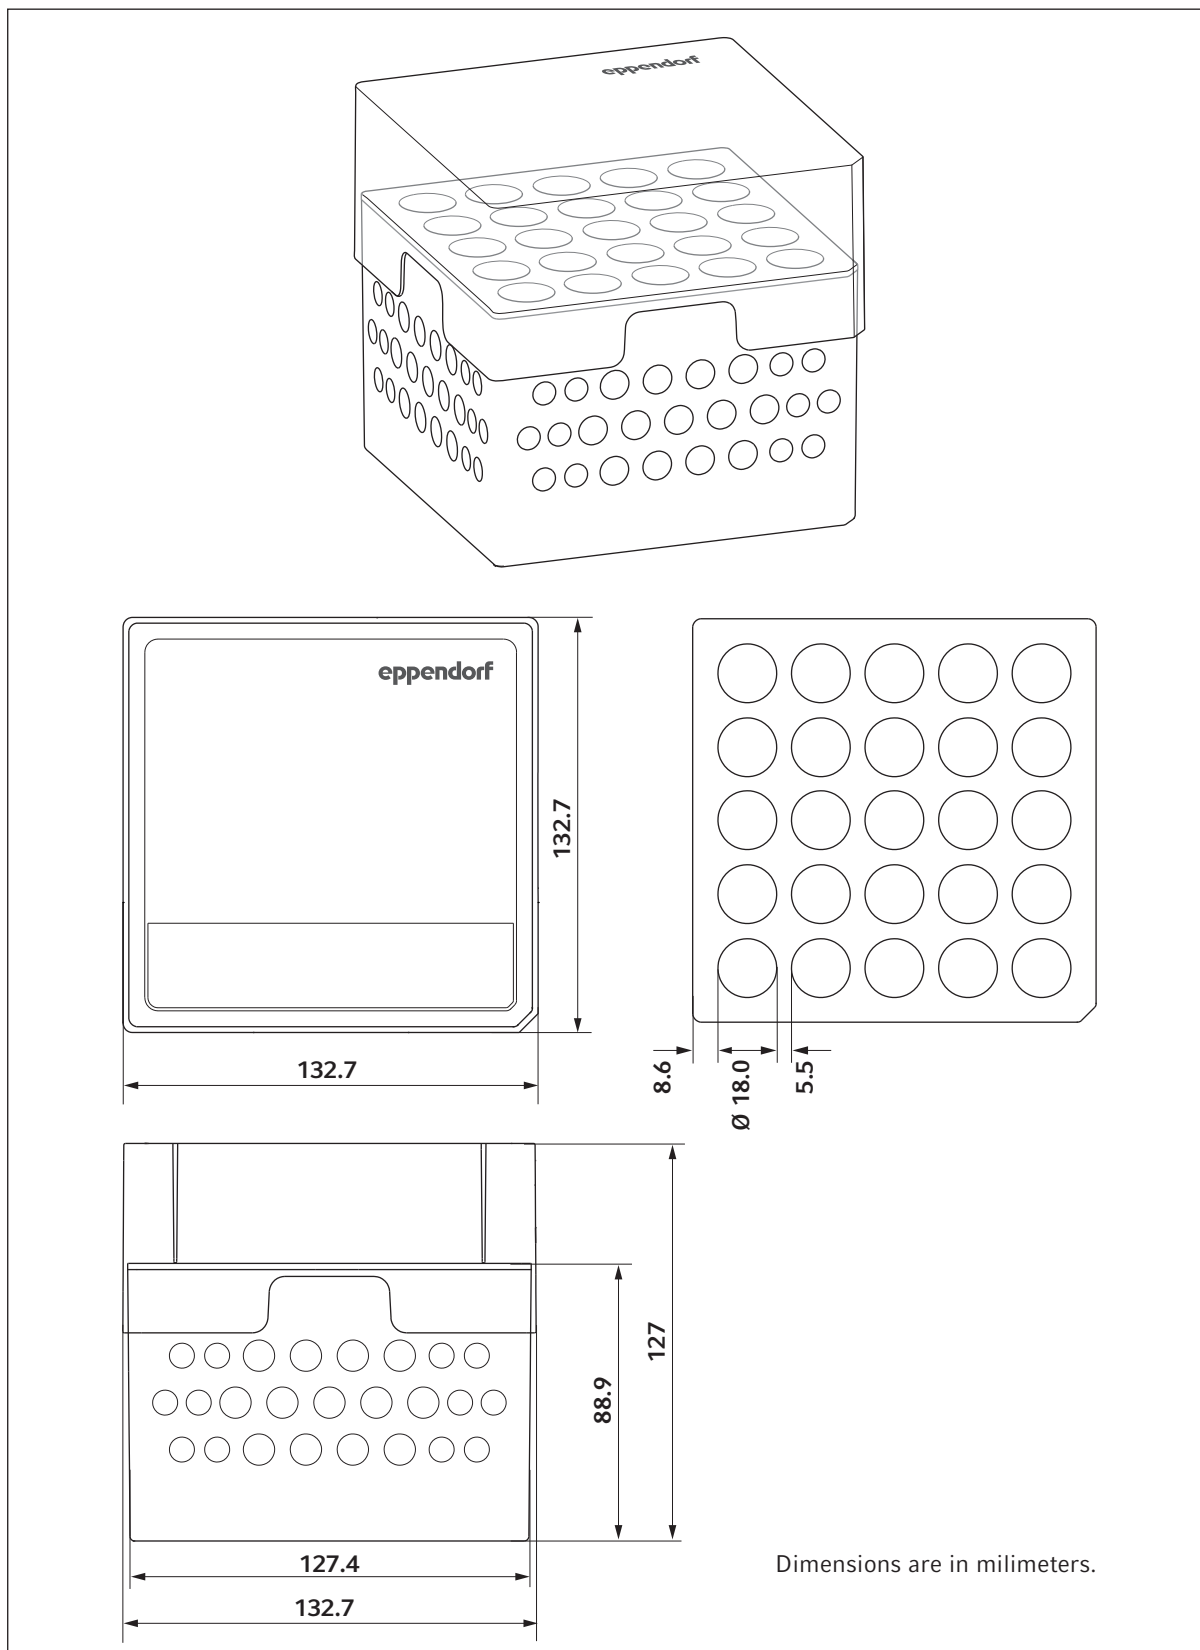

## Technical Data Sheet

Eppendorf Storage Box 5 inch 5 x 5

English (EN)

Your local distributor: [www.eppendorf.com/contact](http://www.eppendorf.com/contact)

Eppendorf AG · 22331 Hamburg · Germany

[eppendorf@eppendorf.com](mailto:eppendorf@eppendorf.com) · [www.eppendorf.com](http://www.eppendorf.com)