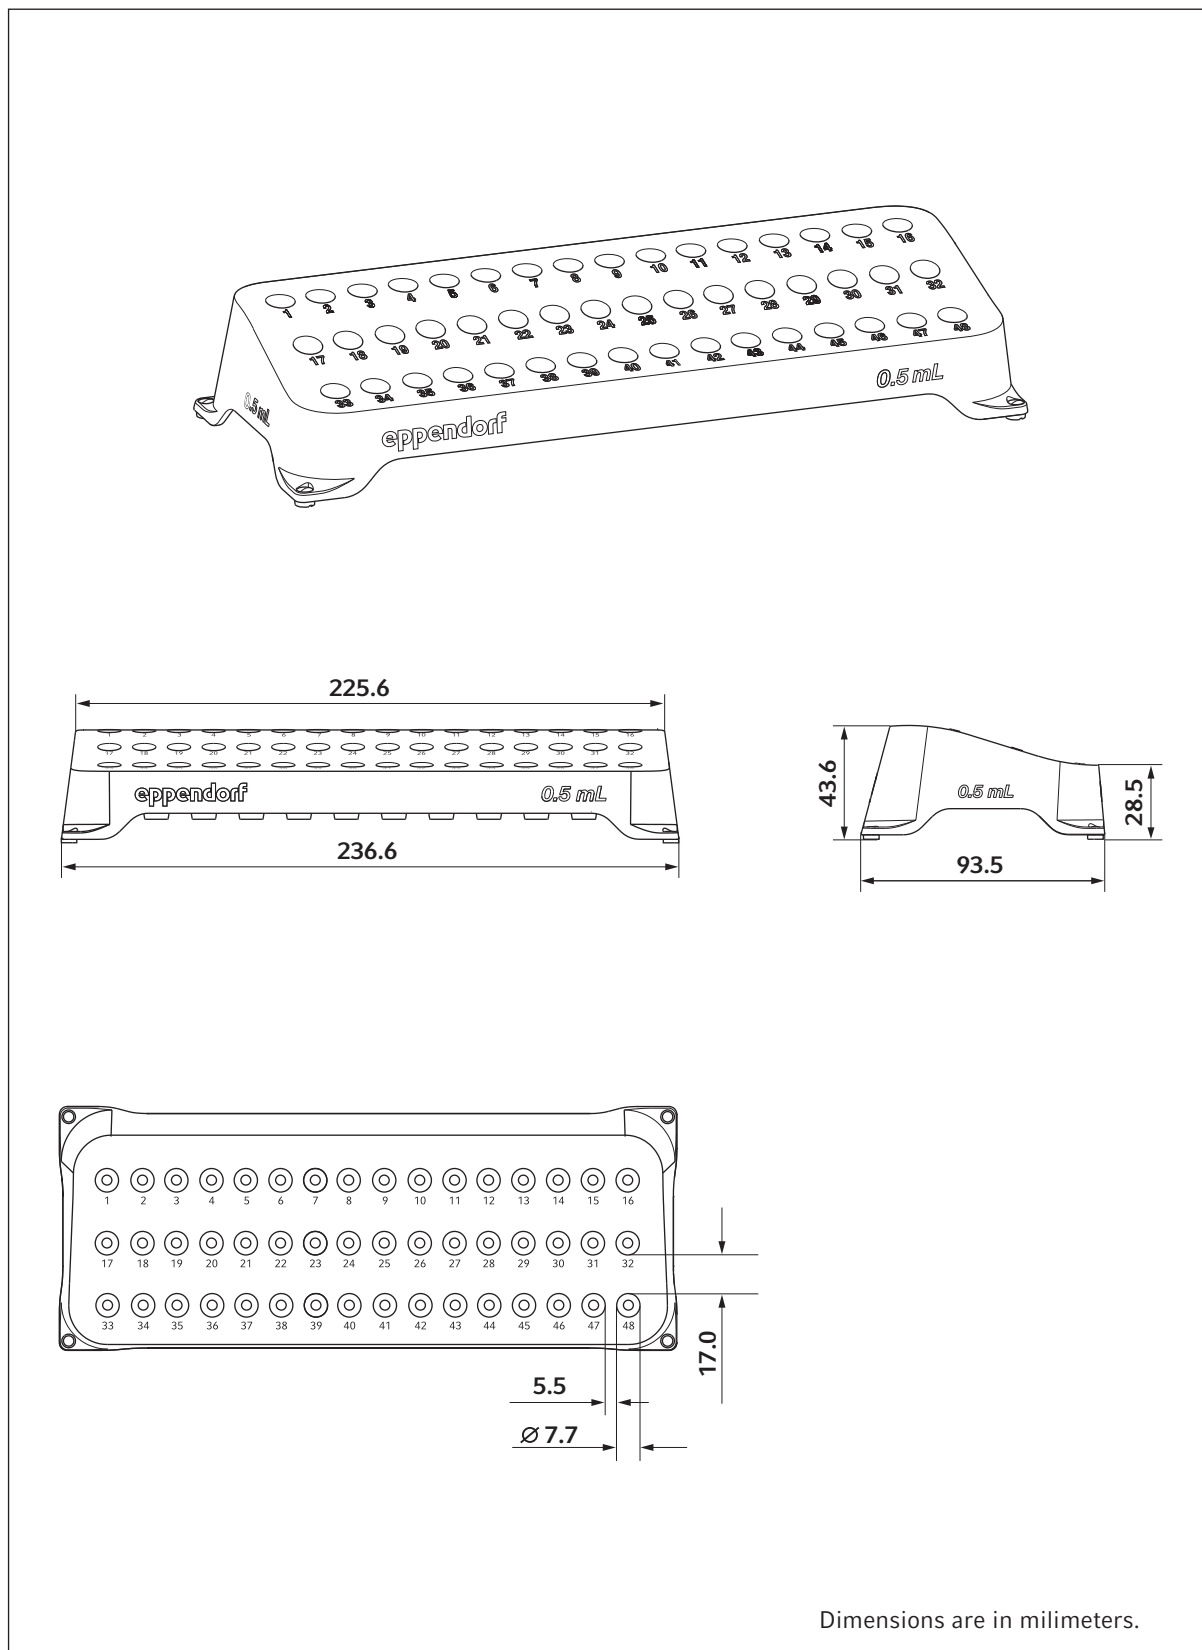

Technical Data Sheet
Eppendorf Tube Rack 0.5 mL
English (EN)

Your local distributor: www.eppendorf.com/contact
Eppendorf AG · Barkhausenweg 1 · 22339 Hamburg · Germany
eppendorf@eppendorf.com · www.eppendorf.com