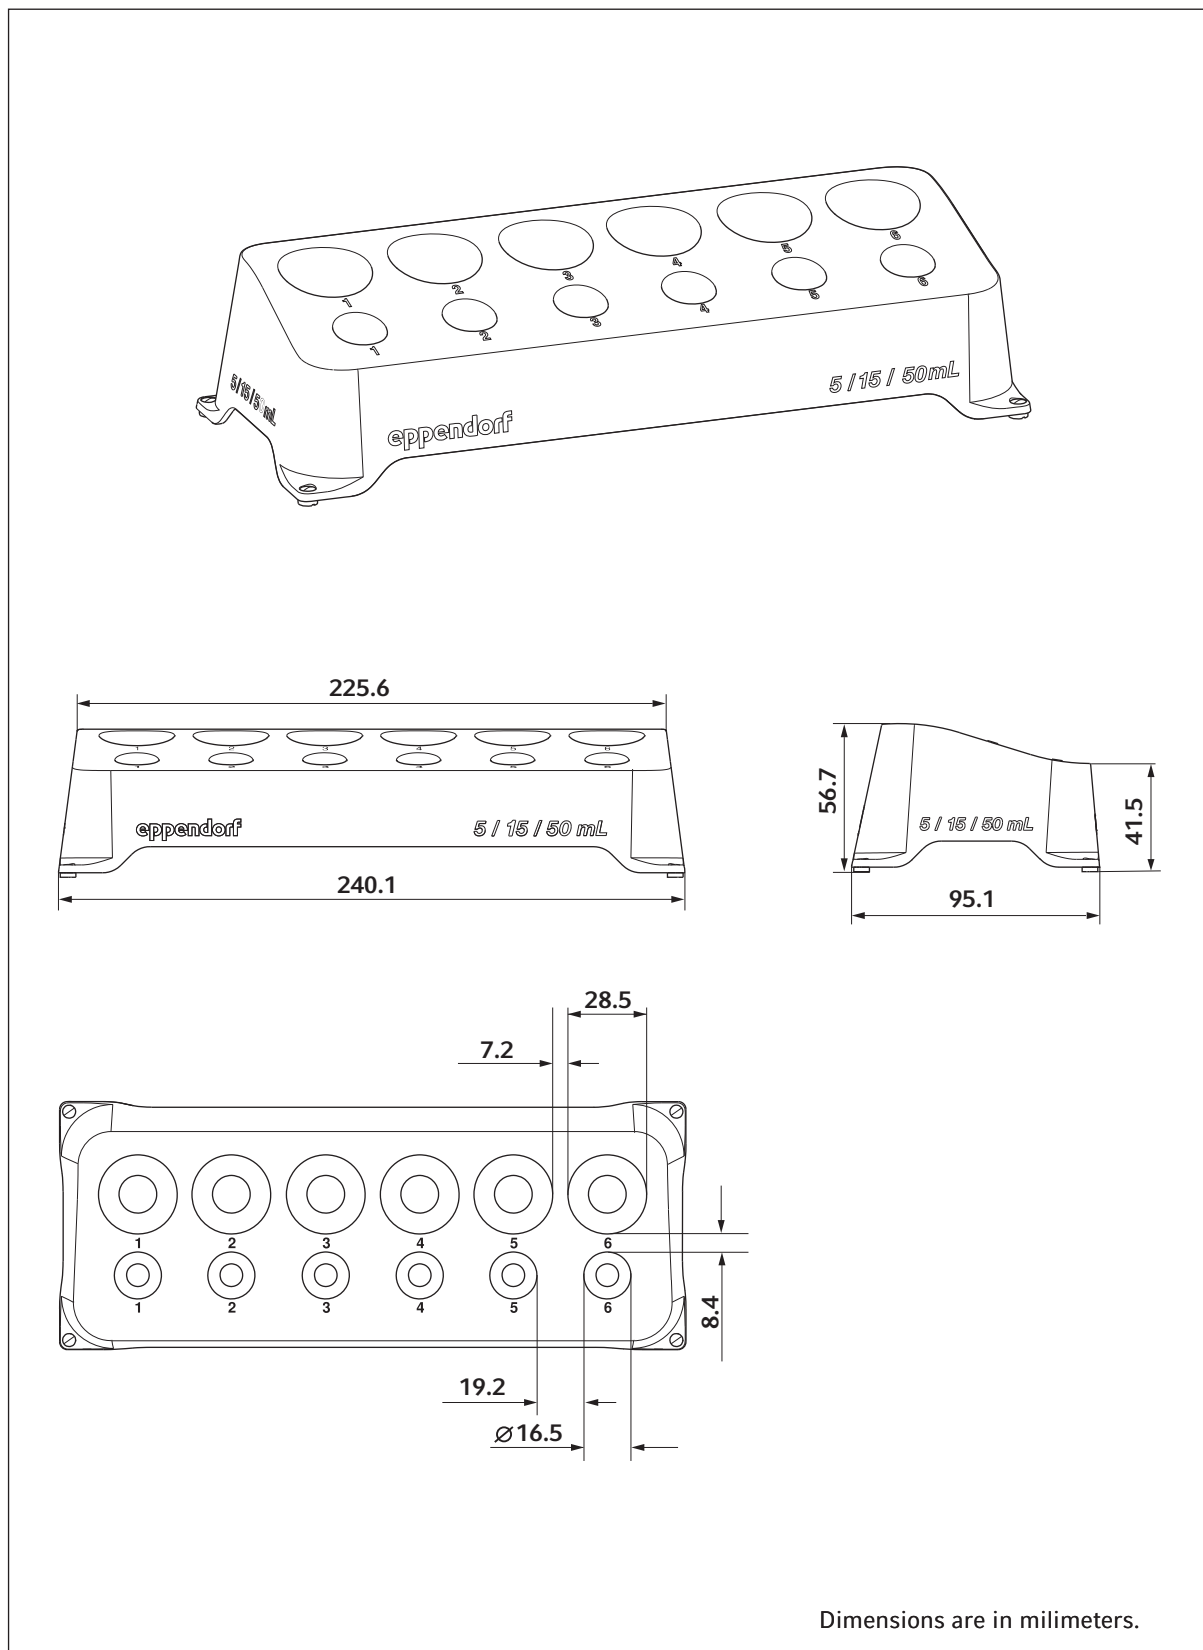

Technical Data Sheet

Eppendorf Tube Rack 5 mL/15 mL/50 mL

English (EN)

Your local distributor: www.eppendorf.com/contact

Eppendorf AG · Barkhausenweg 1 · 22339 Hamburg · Germany
eppendorf@eppendorf.com · www.eppendorf.com