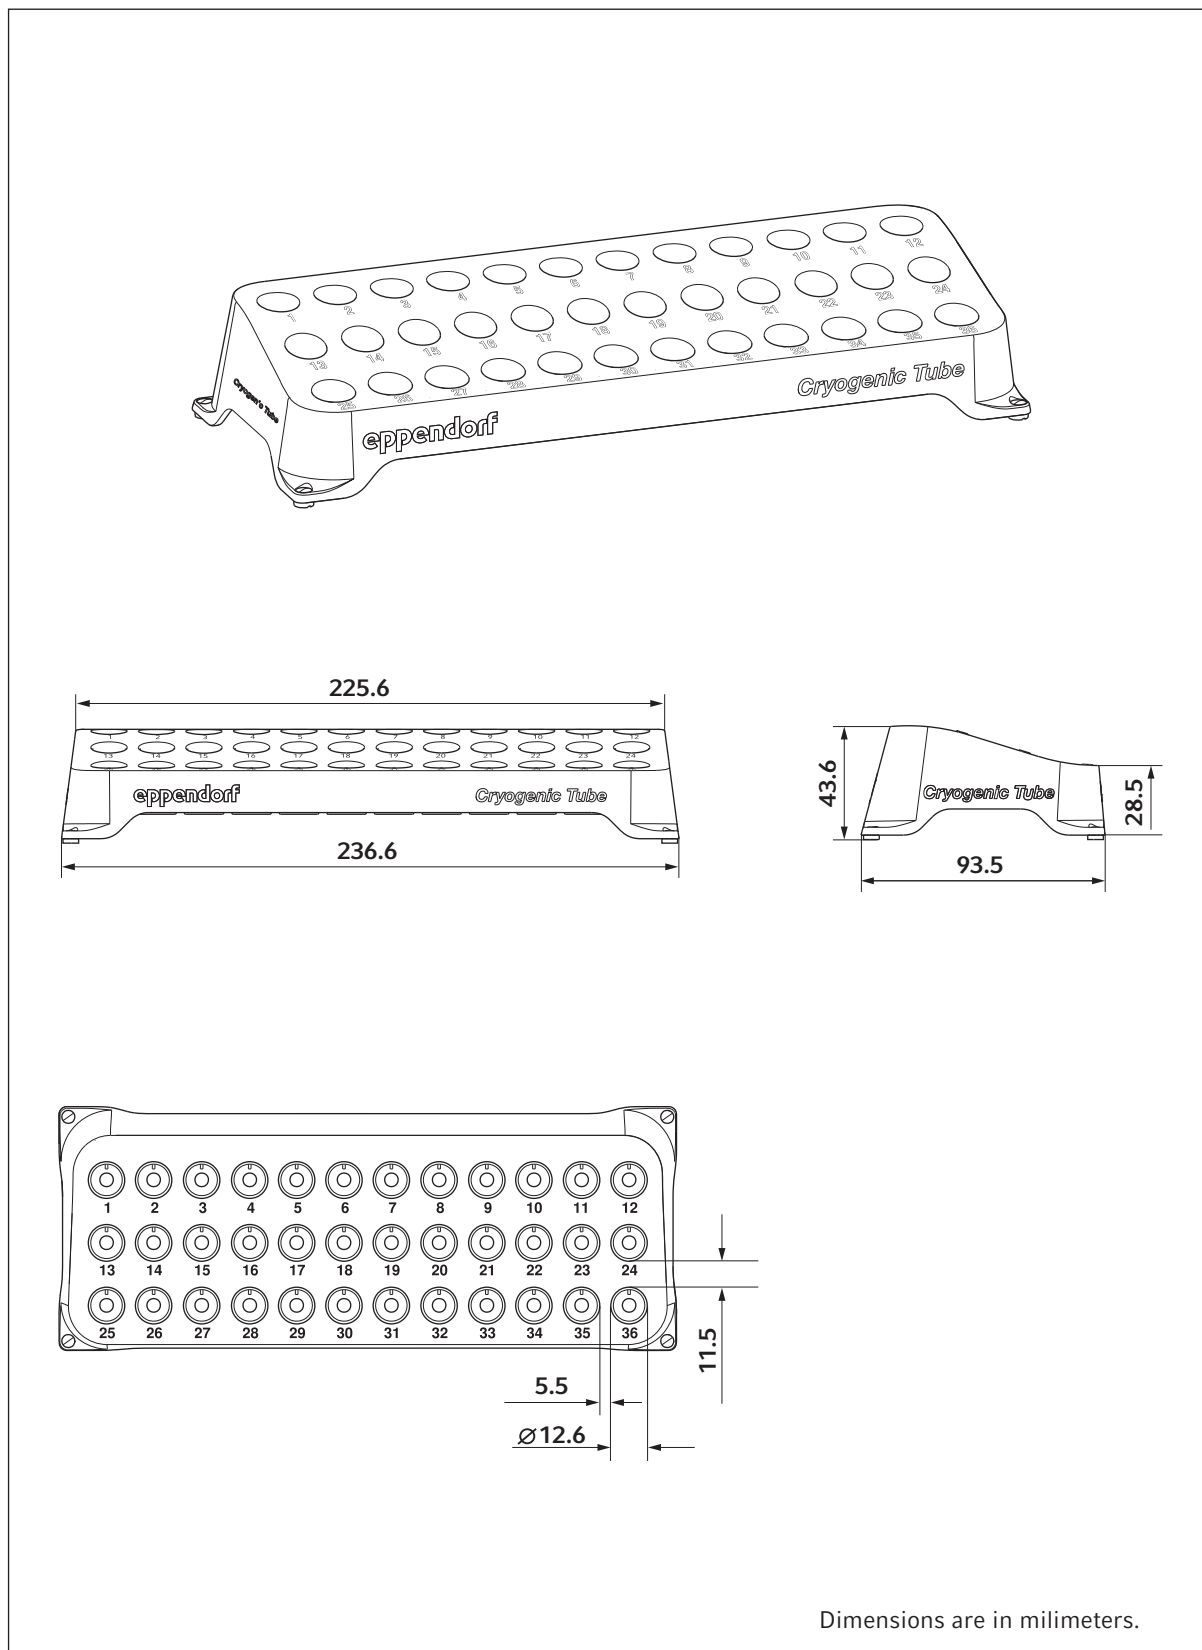

Technical Data Sheet
 Eppendorf Tube Rack for cryogenic tubes
 English (EN)

Your local distributor: www.eppendorf.com/contact
 Eppendorf AG · Barkhausenweg 1 · 22339 Hamburg · Germany
eppendorf@eppendorf.com · www.eppendorf.com